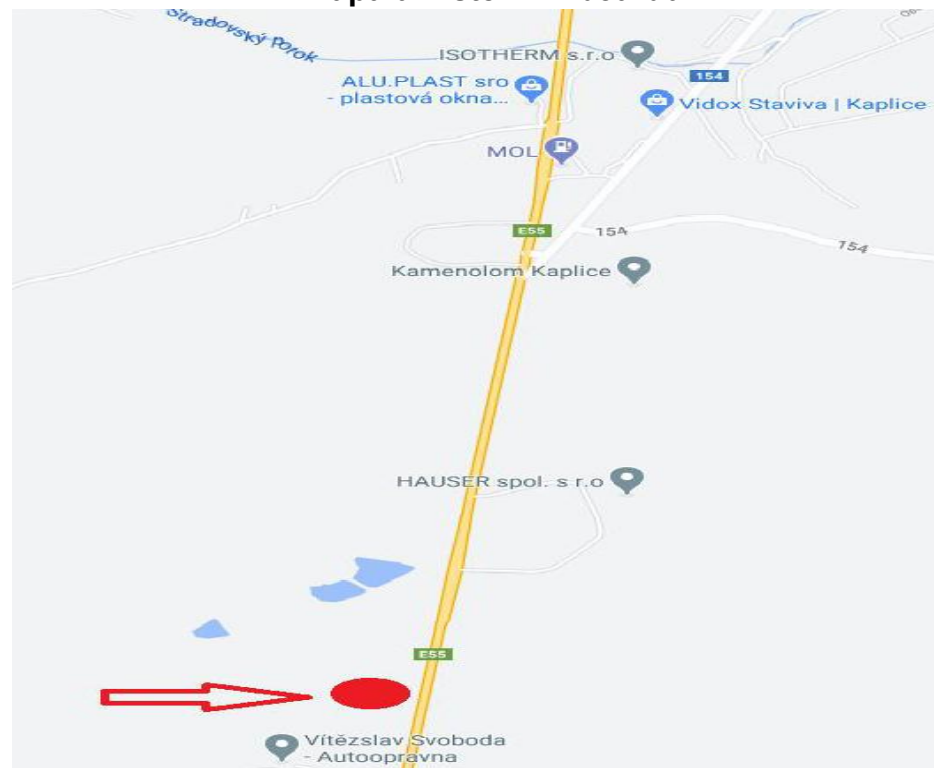

Foto Bilboardu

Mapa umístění Bilboardu

Město	Skoronice silnice E 55
Označení	6
Poloha	Hlavní silnice směr Dolní Dvořiště
GPS	48.737078769331575, 14.486474258598761
Cena	3.500-Kč bez DPH / měsíc

Rozměry	
Bilboard	5200x2400
Nadstavba	ano
Vlastní pozemek	vlastní